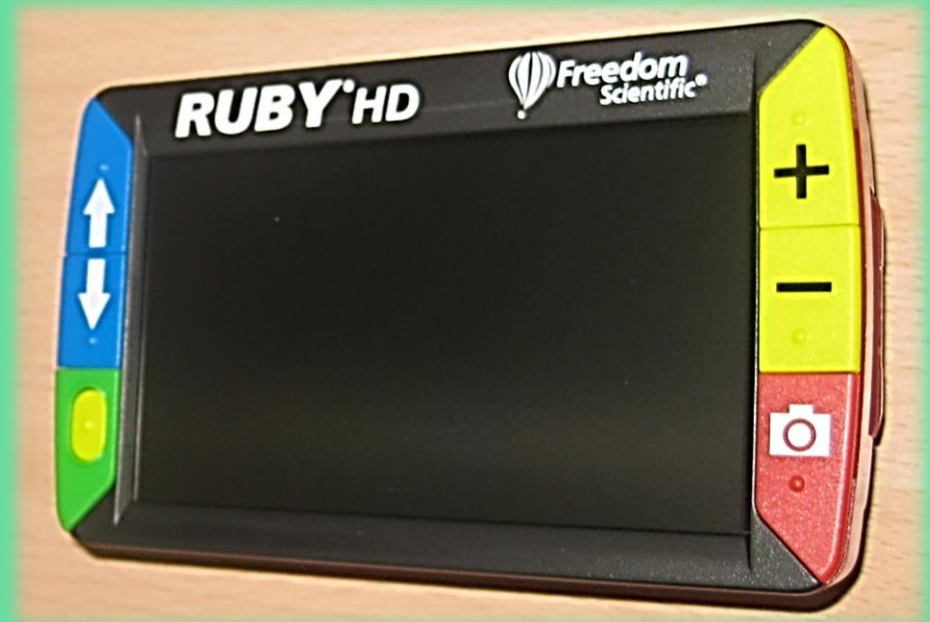

Библиотека № 4 им. В. Д. Динабургского

Брайлевский принтер

Стандартный принтер Брайля – это печатное устройство для текстовой и графической информации. Он имеет возможность считывания и распознавания стандартного текста и вывода рельефных символов в виде точек на плотную бумагу или картон. Программное обеспечение принтера Брайля преобразует формат любого текстового документа при печати в брайлевский шрифт.

И ваш документ отобразится в увеличенном виде на экране дисплея.

Видеоувеличитель стационарный

Библиотека № 4 им. В. Д. Динабургского

Ручной видеоувеличитель

Представляет собой портативное устройство со встроенным дисплеем, предназначенное для людей с ослабленным зрением. С помощью устройства слабовидящие люди могут читать газеты, журналы, рецепты, этикетки, письма, счета и многое другое.